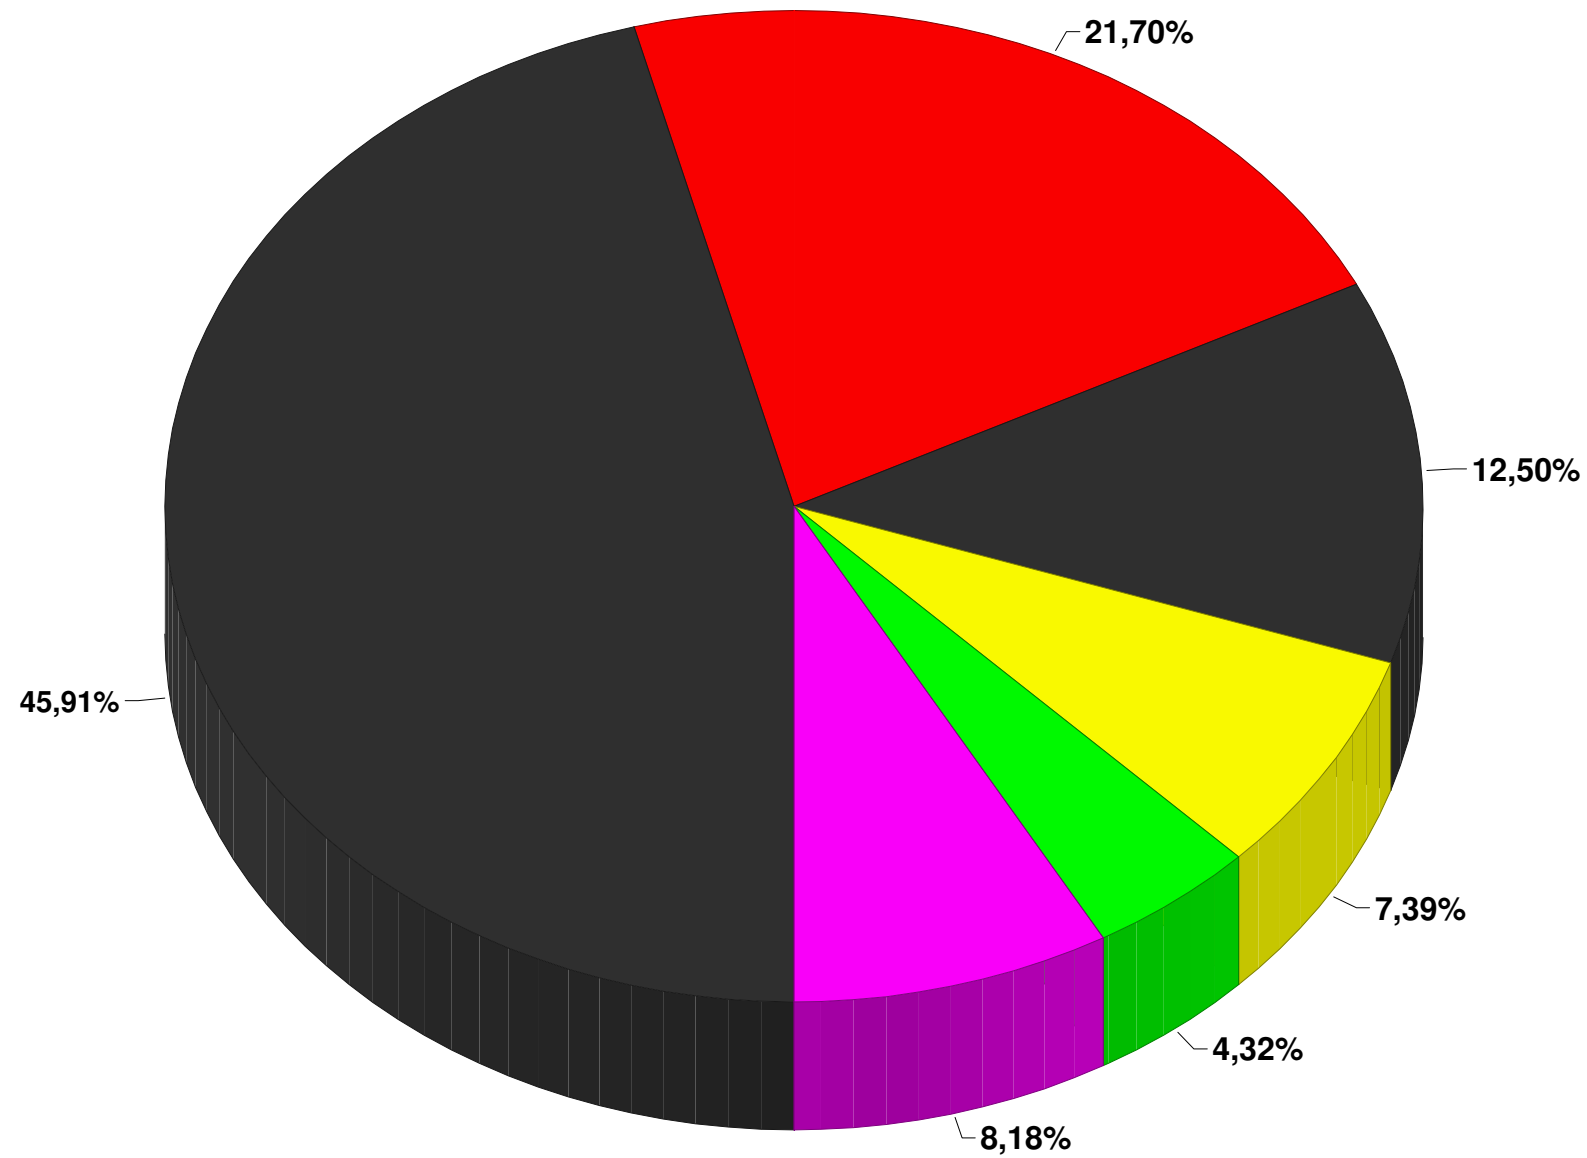

Endergebnis zur Europawahl 2009 vom 07.06.2009
Gemeinde Itzgrund

Europawahl 2009

Basis: 7 von 7 Wahlbezirken
Wahlbeteiligung: 48.65%

- CSU
- SPD
- FW FREIE WÄHLER
- FDP
- GRÜNE
- Sonstige