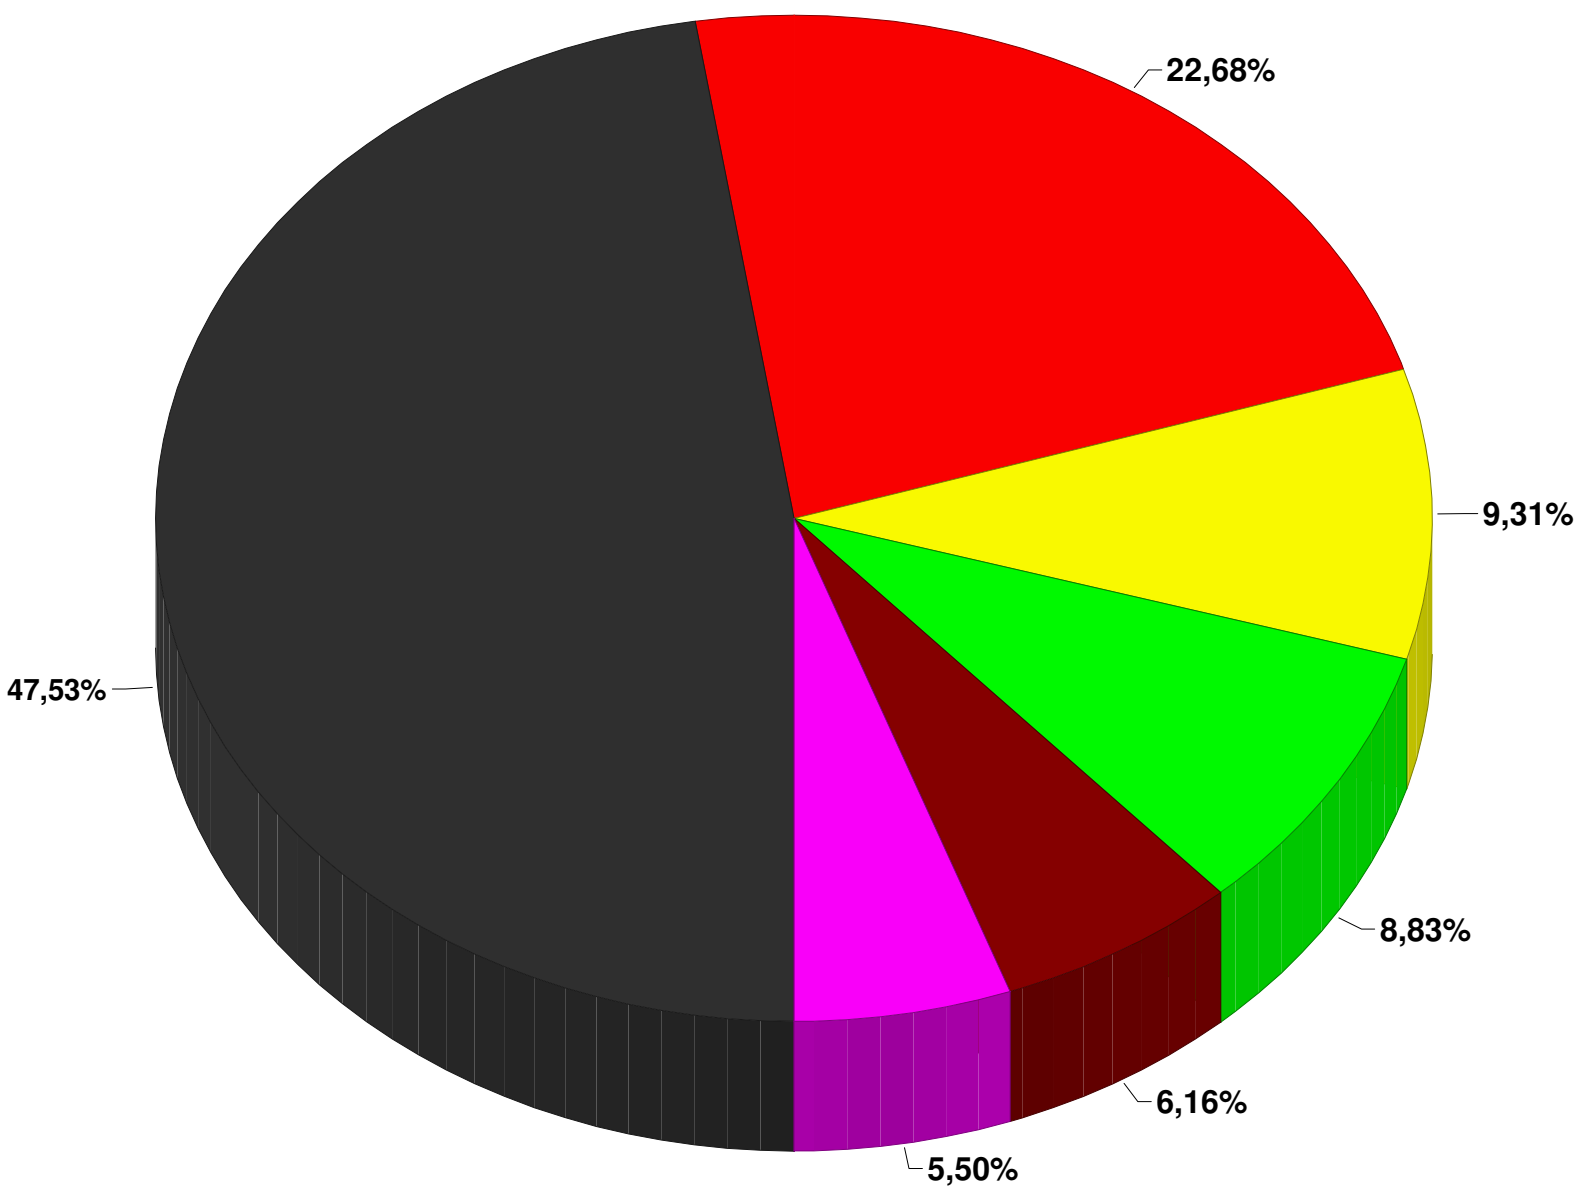

Endergebnis zur Bundestagswahl 2009 vom 27.09.2009 - Gesamtstimmen
Wahlkreis 238 Coburg

Bundestagswahl 2009

Basis: 7 von 7 Wahlbezirken
Wahlbeteiligung: 76.02%

- CSU
- SPD
- FDP
- GRÜNE
- DIE LINKE
- Sonstige