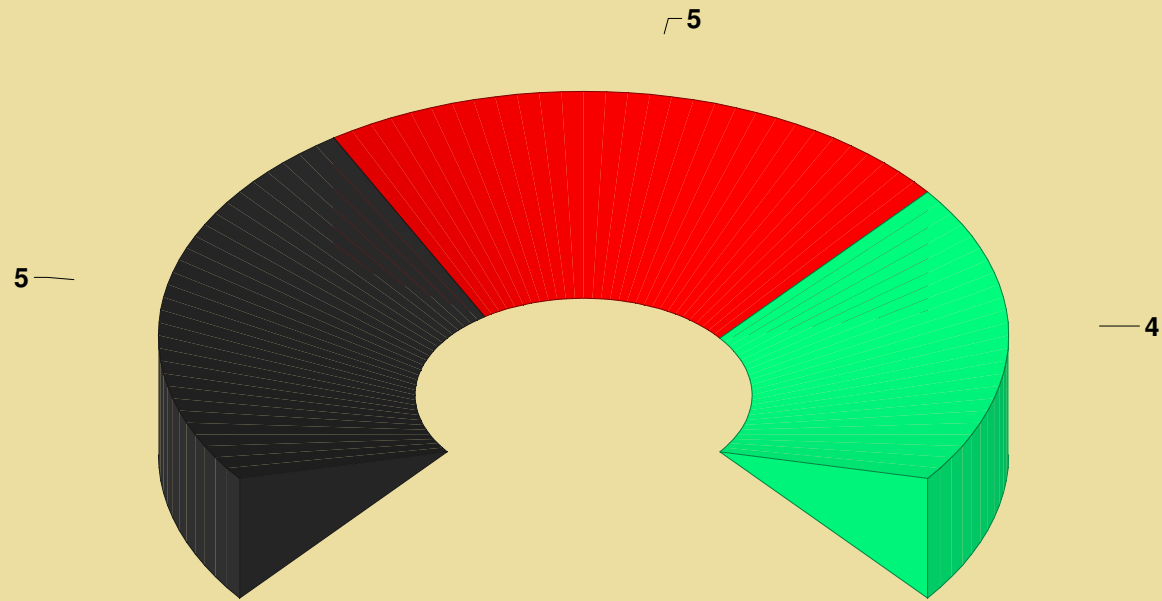

**Endergebnis zur Gemeinderatswahl 2008 vom 02.03.2008
Gemeinde Itzgrund**

Gemeinderatswahl 2008

Basis: 7 von 7 Wahlbezirken
Wahlbeteiligung: 69.74%

- CSU
- SPD
- FWI