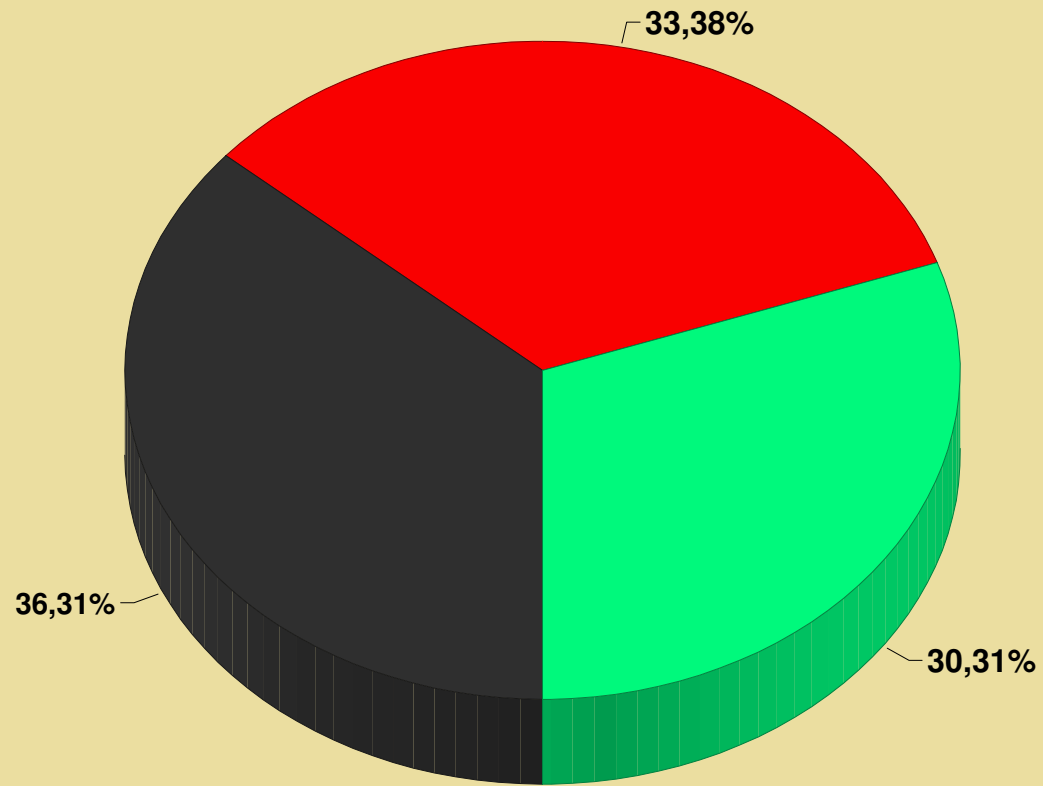

**Endergebnis zur Gemeinderatswahl 2008 vom 02.03.2008
Gemeinde Itzgrund**

Gemeinderatswahl 2008

Basis: 7 von 7 Wahlbezirken
Wahlbeteiligung: 69.74%

- CSU
- SPD
- FWI